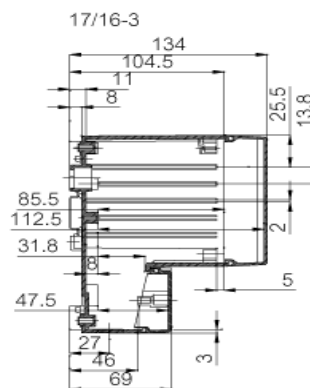

+46-90-3493310
www.pipeguard.se
info@pipeguard.se

Pipeguard

4-kanals Pipeguard Industriklapslåd IP67

Bredd: 188, djup: 160, höjd: 135
 Monteras på plant underlag med skruv

Specifikation

Mätområde

AC-resistans 0-10 Mohm
 Slingresistans 0-100 ohm
 Polspänning 0-1000 mV@1Mohm

Larmöverföring

Larmbärare GSM/GPRS integrerat i modul

Sektionslängd

Rör 4 x 2000 m
 (4 x 4000 m larmtråd)

Strömförsörjning

Spänning 10-30 Volt
 Ström 500 mA (nom. 50 mA)
 Option batteripack.

I/O

Larmingång 2 brytning/slutning
 Lysdiodsindikeringar