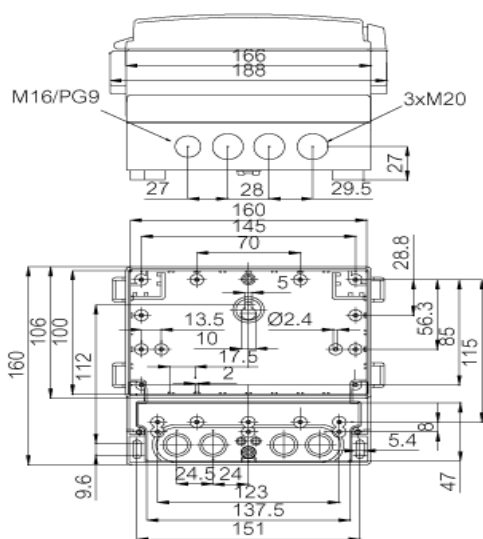

+46-90-3493310
www.pipeguard.se
info@pipeguard.se

Pipeguard

4-kanals Pipeguard Industriklapslåd IP67

Bredd: 188, djup: 160, höjd: 135
 Monteras på plant underlag med skruv

Specifikation

Mätområde

AC-resistans 0-10 Mohm
 Slingresistans 0-100 ohm
 Polspänning 0-1000 mV@1Mohm

Larmöverföring

Larmbärare GSM/GPRS integrerat i modul

Sektionslängd

Rör 4 x 2000 m
 (4 x 4000 m larmtråd)

Strömförsörjning

Spänning 10-30 Volt
 Ström 500 mA (nom. 50 mA)
 Option batteripack.

I/O

Larmingång 2 brytning/slutning
 Lysdiodsindikeringar